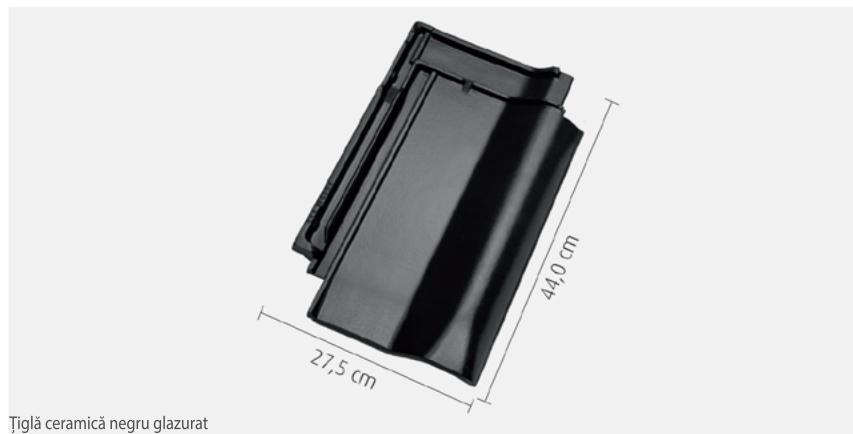

Țiglă ceramică profilată W6V

Referință: locuință privată acoperită cu țiglă ceramică W6V negru catifelat.

Țiglă ceramică profilată W6V

W6v este o țiglă profilată modernă ce oferă o siguranță sporită datorită modului de fixare în 4 puncte între țigle. Distanța variabilă de șipcuire de până la 29mm oferă flexibilitate la instalare. W6v este o țiglă de format mediu ce reprezintă combinația ideală între economie, aspect și calitate.

Natural/ Engobat

Glazurat

Țiglă ceramică negru glazurat

 made
 in
 Germany

Prezentare generală date tehnice:

Detaliu: țiglă ceramică W6v, culoare ardezie nobilă

Dimensiuni generale	27,5 x 44,0 cm
Lungime utilă	33,3 - 36,2 cm
Lățime utilă	21,7 cm
Consum pe m ²	12,7 - 13,8
Greutate pe bucată	ca. 3,6 kg
Înclinație recomandată	≥ 22°