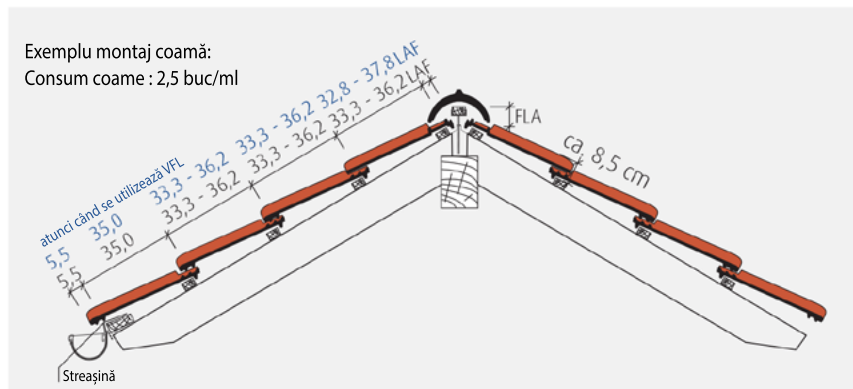

Țiglă ceramică profilată W6V

Referință: locuință privată acoperită cu țiglă ceramică W6V negru catifelat.

Țiglă ceramică profilată W6V

W6v este o țiglă profilată modernă ce oferă o siguranță sporită datorită modului de fixare în 4 puncte între țigle. Distanța variabilă de șipcuire de până la 29mm oferă flexibilitate la instalare. W6v este o țiglă de format mediu ce reprezintă combinația ideală între economie, aspect și calitate.

Natural/ Engobat

Glazurat

Țiglă ceramică negru glazurat

 made
 in
 Germany

Prezentare generală date tehnice:

Detaliu: țiglă ceramică W6v, culoare ardezie nobilă

Dimensiuni generale	27,5 x 44,0 cm
Lungime utilă	33,3 - 36,2 cm
Lățime utilă	21,7 cm
Consum pe m ²	12,7 - 13,8
Greutate pe bucată	ca. 3,6 kg
Înclinație recomandată	≥ 22°