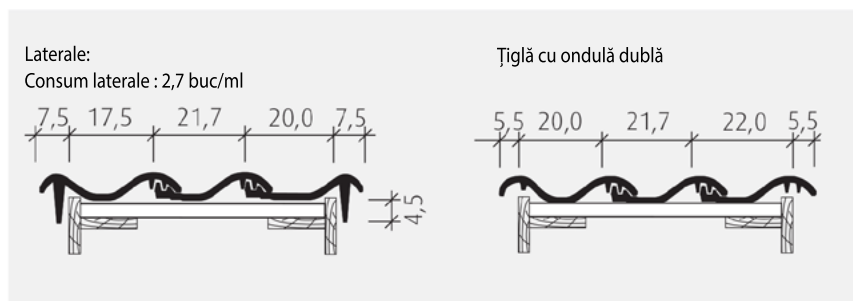

Țiglă ceramică profilată W6V

Referință: locuință privată acoperită cu țiglă ceramică W6V negru catifelat.

Țiglă ceramică profilată W6V

W6v este o țiglă profilată modernă ce oferă o siguranță sporită datorită modului de fixare în 4 puncte între țigle. Distanța variabilă de șipcuire de până la 29mm oferă flexibilitate la instalare. W6v este o țiglă de format mediu ce reprezintă combinația ideală între economie, aspect și calitate.

Natural/ Engobat

Glazurat

Țiglă ceramică negru glazurat

 made
 in
 Germany

Prezentare generală date tehnice:

Detaliu: țiglă ceramică W6v, culoare ardezie nobilă

Dimensiuni generale	27,5 x 44,0 cm
Lungime utilă	33,3 - 36,2 cm
Lățime utilă	21,7 cm
Consum pe m ²	12,7 - 13,8
Greutate pe bucată	ca. 3,6 kg
Înclinație recomandată	≥ 22°