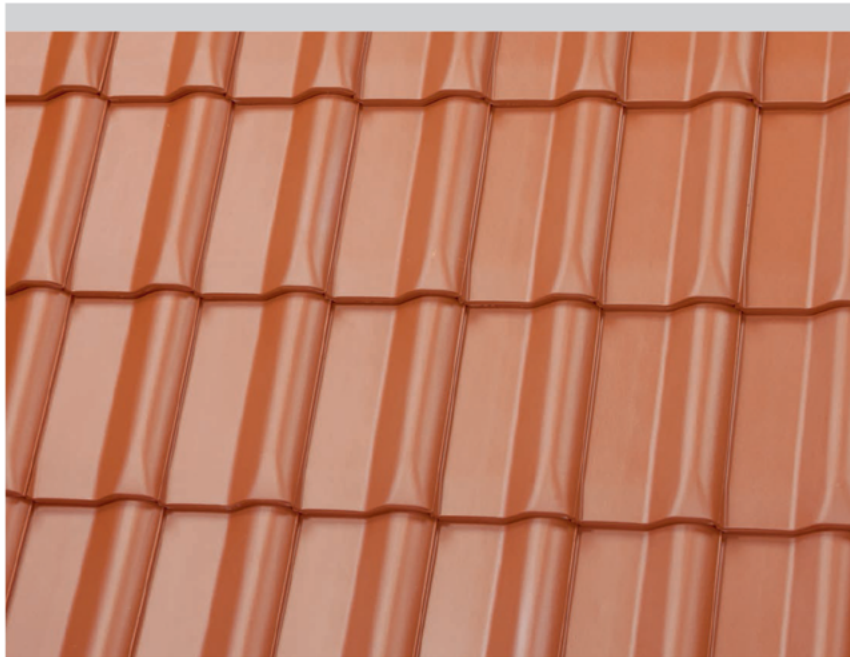

Țiglă ceramică profilată W6V

Imagine: țiglă maro-roșcat