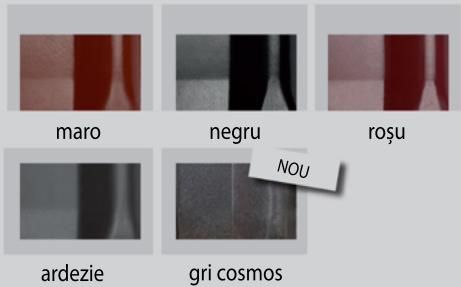

Țiglă ceramică profilată W6V

Referință: locuință privată acoperită cu țiglă ceramică W6V negru catifelat.

Țiglă ceramică profilată W6V

W6v este o țiglă profilată modernă ce oferă o siguranță sporită datorită modului de fixare în 4 puncte între țigle. Distanța variabilă de șipcuire de până la 29mm oferă flexibilitate la instalare. W6v este o țiglă de format mediu ce reprezintă combinația ideală între economie, aspect și calitate.

Gri cosmos glazurat

Jacobi Walther România
Șos. Giurgiului, nr.5
Jilava, Ilfov
0720 453 346
contact@jacobi-walther.ro

Tradiție din 1860.

www.jacobi-walther.ro

Țiglă ceramică profilată W6V

Imagine: țiglă maro-roșcat

Natural/ Engobat

Glazurat

Țiglă ceramică negru glazurat

 made
 in
 Germany

Prezentare generală date tehnice:

Detaliu: țiglă ceramică W6v, culoare ardezie nobilă

Dimensiuni generale	27,5 x 44,0 cm
Lungime utilă	33,3 - 36,2 cm
Lățime utilă	21,7 cm
Consum pe m ²	12,7 - 13,8
Greutate pe bucată	ca. 3,6 kg
Înclinație recomandată	≥ 22°