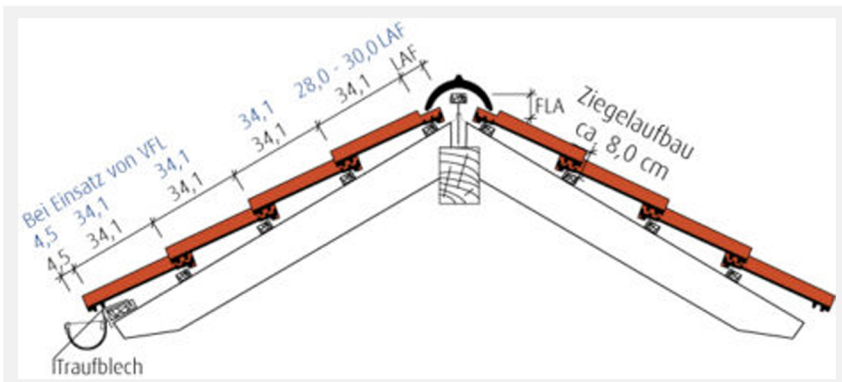

# Țigla ceramică Marko

Imagine: țigla naturrot

Natural/ Engobat

naturrot

Culori speciale

edelbraun

Țigla ceramică naturrot

 made  
 in  
 Germany

Prezentare generală date tehnice:

Dimensiuni generale	26,5 x 42,0 cm
Lungime utilă	34,1 cm
Lățime utilă	20,1 cm
Consum pe m <sup>2</sup>	14,6
Greutate pe bucată	ca. 3,5 kg
Înclinație recomandată	≥ 22°