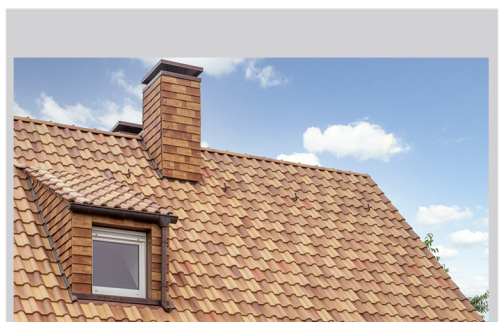

Dimensiuni generale	26,5 x 42,0 cm
Lungime utilă	34,1 cm
Lățime utilă	20,1 cm
Consum pe m²	14,6
Greutate pe bucată	ca. 3,5 kg
Înclinație recomandată	≥ 22°