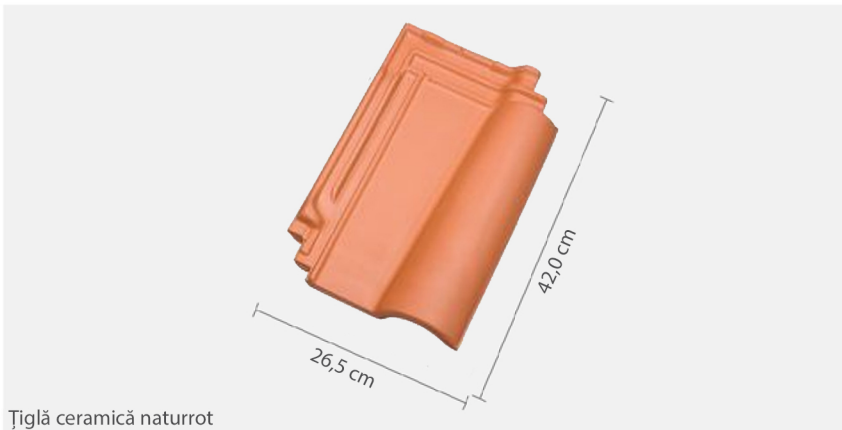

# Țigla ceramică Marko

Imagine: țigla naturrot

Natural/ Engobat

naturrot

Culori speciale

edelbraun

Țigla ceramică naturrot

 made  
 in  
 Germany

Prezentare generală date tehnice:

Dimensiuni generale	26,5 x 42,0 cm
Lungime utilă	34,1 cm
Lățime utilă	20,1 cm
Consum pe m <sup>2</sup>	14,6
Greutate pe bucată	ca. 3,5 kg
Înclinație recomandată	≥ 22°