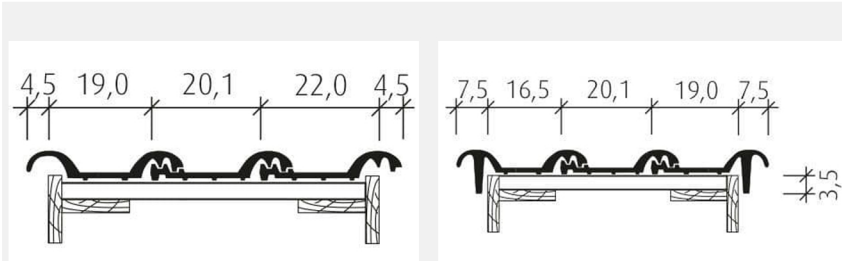

Prezentare generală date tehnice:

Dimensiuni generale	26,5 x 42,0 cm
Lungime utilă	34,1 cm
Lățime utilă	20,1 cm
Consum pe m <sup>2</sup>	14,6
Greutate pe bucată	ca. 3,5 kg
Înclinație recomandată	≥ 22°