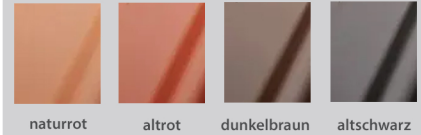

# Țigla ceramică J11v

Imagine: țiglă altrot

Țiglă ceramică negru glazurat

Prezentare generală date tehnice:

## Natural/ Engobat