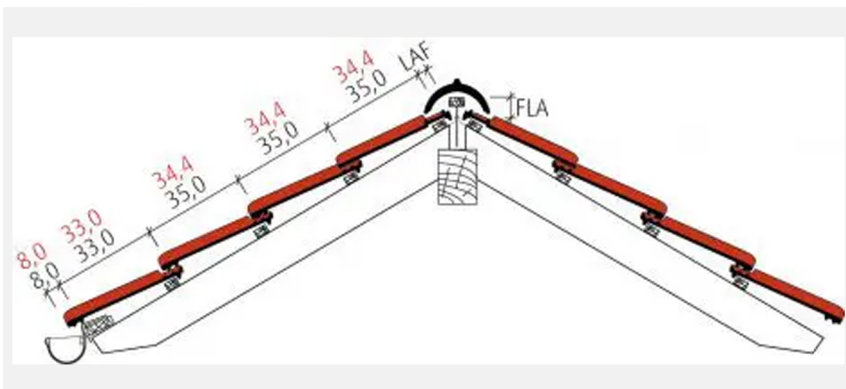

Țiglă ceramică negru glazurat