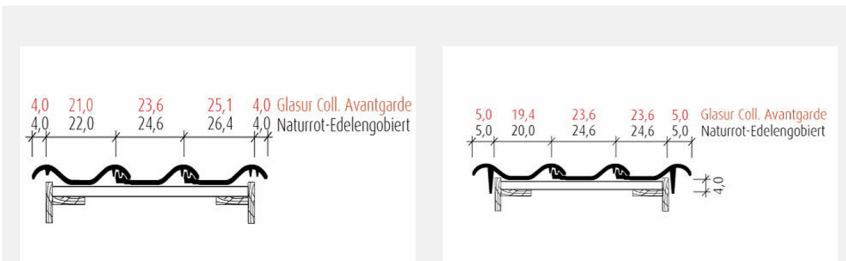

# Țigla ceramică J11v

Imagine: țiglă altrot

Țiglă ceramică negru glazurat

Prezentare generală date tehnice:

## Glazură Avantgarde

made  
in  
Germany

Dimensiuni generale	30,4 x 44,5 cm
Lungime utilă	33,3 - 36,5 cm
Lățime utilă	24,4 cm
Consum pe m <sup>2</sup>	11,2 - 12,3
Greutate pe bucată	ca. 4,2 kg
Înclinație recomandată	≥ 22°