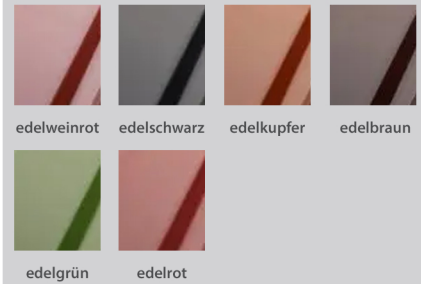

Semiglazură

Glazură Avantgarde